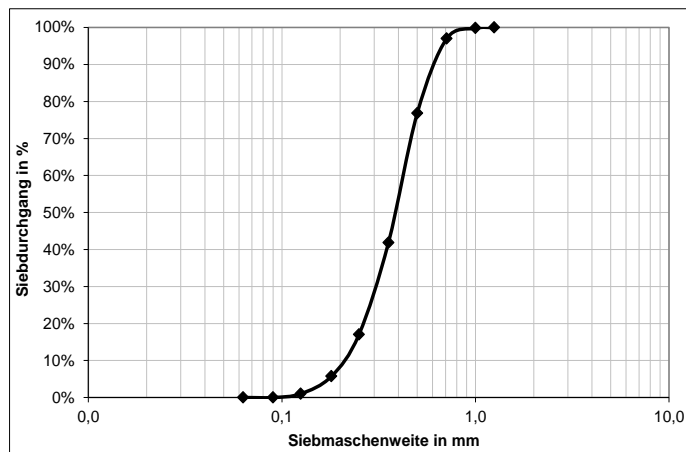

Spielsand QQs 0 – 1 mm

WERK: Quedlinburg

Spielsand QQs 0 -1 mm ist ein natürlicher Rohstoff der mittels modernster Aufbereitungstechniken zu einem hochwertigen Industriemineral wird.

Unsere Quarzsande zeigen hohe Reinheit, hohe Sinter temperatur und hohen SiO₂ - Gehalt. Der gewonnene Quarzsand wird mehrmals gewaschen, entschlämmt, ist frei von Verunreinigungen und Organika und vorklassiert. Unser Spielsand wird nach den DIN 18034 und DIN EN 1177 geprüft. Tägliche Kontrollen garantieren eine gleichbleibend hohe Qualität.

Korngrößenverteilung		Physikalische Kennwerte		Chemische Daten	
Siebmaschenweite in mm	Siebrückstand in %	Rohdichte	2,65 Mg/m ³	Angaben in M.-%	
0,020 – 0,063	0	Schüttdichte	~ 1,5 Mg/m ³	SiO ₂	99,7
0,063 – 0,090	0	Kornform	kantengerundet	Fe ₂ O ₃	≤ 0,1
0,090 – 0,125	1	MK*	0,39	Al ₂ O ₃	< 0,1
0,125 – 0,180	4,7	Sinterbeginn	>1600 °C	CaO	< 0,02
0,180 – 0,250	11,3	pH-Wert**	6,8-7,5	K ₂ O	< 0,02
0,250 – 0,355	24,8	Restfeuchte	haldenfeucht	Na ₂ O	< 0,02
0,355 – 0,500	35	Feinanteile	< 0,2 %	Säurelösl. Sulfate	≤ 0,01
0,500 – 0,710	20,2	Anteil org. Bestandteile	keine	Chloride	< 0,01
0,710 – 1,000	2,8	Härte (Mohs)	~ 7		
1,000 - 1,250	0,2	Glühverlust	< 0,2 %		

Ungleichförmigkeitsgrad [U]* d60/d10 =2,150

**nach VDG Blatt P 26
*nach VDG Blatt P 27

DIN EN ISO 9001:2015
REG.-NR.: NO-107/95-038-1

Zertifizierung:
DIN EN ISO 9001:2015
DIN ISO 50001:2018
Siebsatz DIN ISO 3310 Teil 1